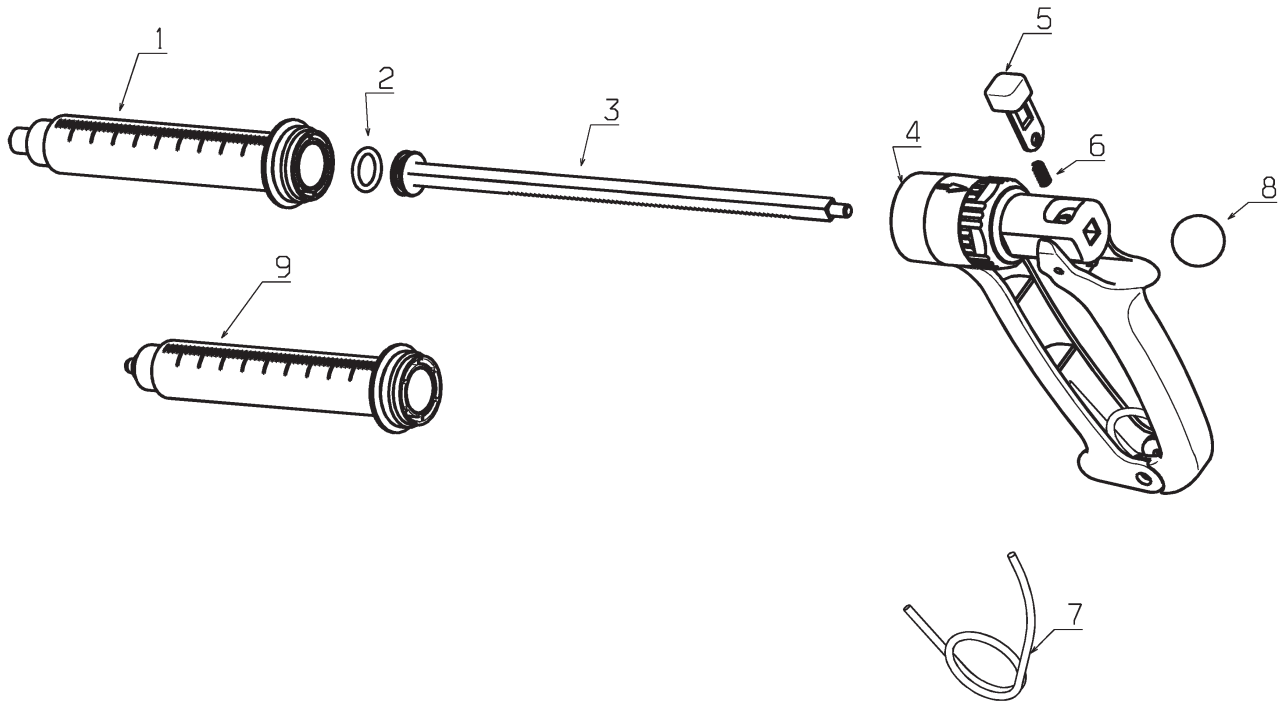

# MULTIMATIC

**WISSELSTUKKEN**  
**PIÈCES DE RECHANGE**

1	Plastic barrel 50 ml LL
2	Washer 50 ml
3	Piston+piston rod 50 ml
4	Handle 50 ml cpl
5	Locking sleeve cpl.
6	Spring for locking sleeve
7	Handle spring
8	Knob black
9	Plastic barrel 50 ml thread

	OMSCHRIJVING	HAUPTNER 10 CC	HAUPTNER 25 CC
	pakking	MULTIMATIC2550PAKKING	MULTIMATIC50PAKKING
	glas LL	MULTIMATIC25GLAS	MULTIMATICGLAS50
	glas schroef	MULTIMATICGLAS25SCHROEF	MULTIMATICGLAS50SCHROEF
	veer in metaal voor in onderbeen	MULTIMATIC25VERVANGVEER	MULTIMATIC25VERVANGVEER
	revolver luer lock	REVM25	REVM50
	revolver schroef	REVM25SCHROEF	REVM50SCHROEF