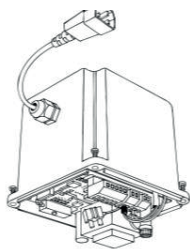

ROTERENDE VEEBORSTEL VINK BROSSE BOVIN TOURNANT

WISSELSTUKKEN

PIÈCES DE RECHANGE

RVB30

Printplaat 220 Volt compleet
Plaqueutte impermée

RVBW

Borstelwals
Bosse cylindrique

RVBM

Tommelmotor 220 volt
Moteur

RVB20

Zekering
Fusible

RVB03

wig
Coin

RVB11

Ophangpoot midden
Étrier de suspension - centre

RVB12

Ophangpoot zijkant
Étrier de suspension - arête

RVB35

Ophang veer midden
Ressort de suspension - centre

RVB37

Ophangveer Zijkant
Ressort de suspension - arête

RVB30

Printplaat
Plaqueutte impermée

RVBW