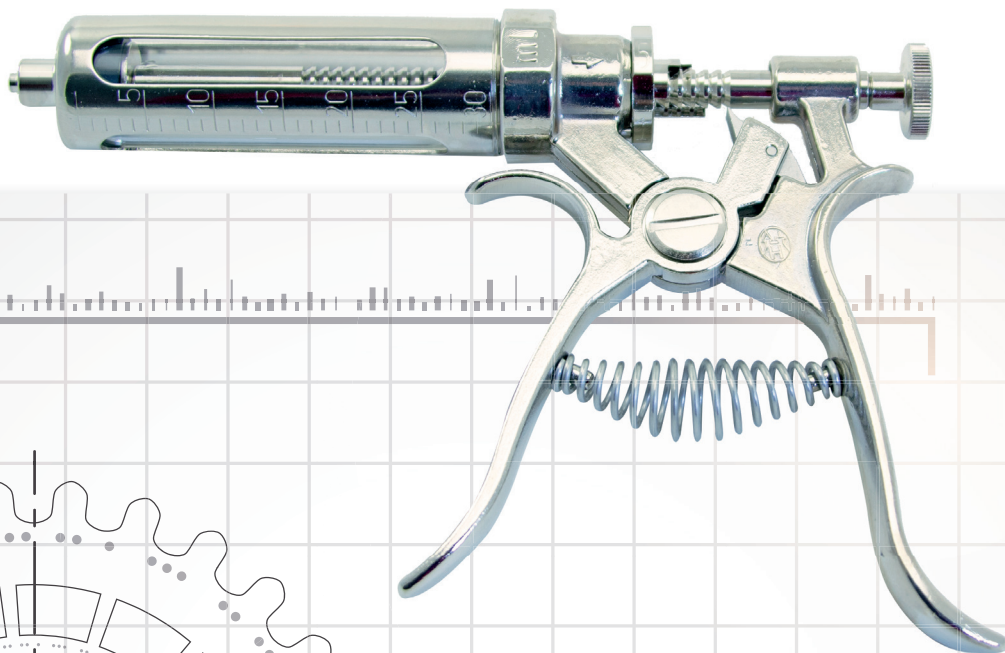

# ROUX

**WISSELSTUKKEN**  
**PIÈCES DE RECHANGE**

[WWW.AGROLOGIC.BE](http://WWW.AGROLOGIC.BE)

**AGRO LOGIC**

	OMSCHRIJVING	ROUX 10CC	ROUX 30 CC	ROUX 50 CC
	Set hamertje	TRANSPORTH	TRANSPORTH	TRANSPORTH
	Metalen huls	METAALH10	METAALH30	METAALH50
	Verdeelstang	VERDEEL10	VERDEEL30 VERDEEL301	VERDEEL50
	Kop schroefdraad		KOP30DRAAD	KOP30DRAAD
	Kop luer lock	KOP	KOP30	KOP30
	Stelknop aanspanschroef	STELKN	STEL	STEL
	Glascilinder	GLAS10	GLAS30	GLAS50
	Zuigerstang inwendig	ZUIGERI10	ZUIGERI30	ZUIGERI50
	Afsluitplaatje	AFSLUITPL	AFSLUITPL	AFSLUITPL

	OMSCHRIJVING	ROUX 10CC	ROUX 30 CC	ROUX 50 CC
	Roux verdeelregelaar 10cc-1/4-1/2-1	VERDEELRR10		
	Veer voor handgreep	VEERH	VEERH	VEERH
	Pakking/joints	PAKKING25	PAKKING27	PAKKING27
	Vijs (handgreep)	VIJSH	VIJSH	VIJSH
	Aansluitdeel kop	VERBINDS	VERBINDS	VERBINDS
	Revolverspuit Roux	REVOLVER10	REVOLVER30	REVOLVER50
	Revolverspuit roux verlengd		REVOLVERV30	REVOLVERV30