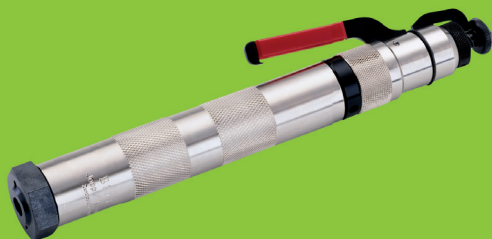

SCHIET- MASKER BLITZ

Schietmasker, ter bedwelming van dieren.

Met het Blitz-Kerner schietmasker kunnen dieren definitief verdoofd worden. Een schietmasker is de meest snelle en humane manier om het dier voor het slachten te verdoven.

- Snelle verdoving
- Simpele bedieningen
- Eenvoudig te onderhouden
- Makkelijk te reinigen
- Stevige constructie
- Geringe terugslag
- Lange levensduur

Het schietmasker van Blitz heeft een vernikkelde en massieve constructie waardoor het een stevig model