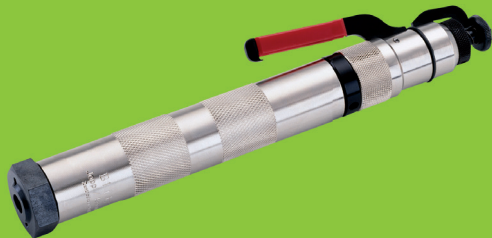

SCHIET- MASKER BLITZ

Schietmasker, ter bedwelming van dieren.

Met het Blitz-Kerner schietmasker kunnen dieren definitief verdoofd worden. Een schietmasker is de meest snelle en humane manier om het dier voor het slachten te verdoven.

- Snelle verdoving
- Simpele bedieningen
- Eenvoudig te onderhouden
- Makkelijk te reinigen
- Stevige constructie
- Geringe terugslag
- Lange levensduur

Het schietmasker van Blitz heeft een vernikkelde en massieve constructie waardoor het een stevig model

Met het Blitz-Kerner schietmasker kunnen dieren definitief verdoofd worden. Een schietmasker is de meest snelle en humane manier om het dier voor het slachten te verdoven.

- Snelle verdoving
- Simpele bedieningen
- Eenvoudig te onderhouden
- Makkelijk te reinigen
- Stevige constructie
- Geringe terugslag
- Lange levensduur