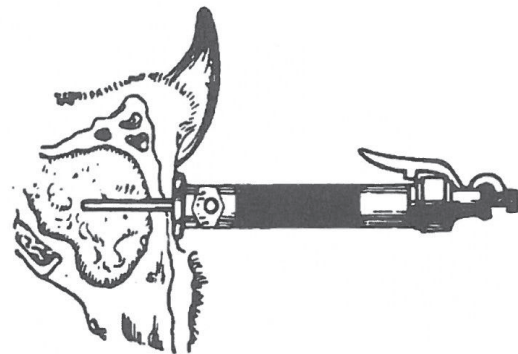

AGRO LOGIC
HANDLEIDING

FARMING
FORWARD

VARKENS

SCHAPEN

RUNDVEE

Menensesteenweg 305A
8940 Wervik
T: 056 23 67 40
info@agrologic.be

SCHIET- MASKER BLITZ

Schietmasker, ter bedwelming van dieren.

Met het Blitz-Kerner schietmasker kunnen dieren definitief verdoofd worden. Een schietmasker is de meest snelle en humane manier om het dier voor het slachten te verdoven.

- Snelle verdoving
- Simpele bedieningen
- Eenvoudig te onderhouden
- Makkelijk te reinigen
- Stevige constructie
- Geringe terugslag
- Lange levensduur

Het schietmasker van Blitz heeft een vernikkelde en massieve constructie waardoor het een stevig model

AGRO LOGIC
HANDLEIDING

FARMING
FORWARD

PAARDEN

Menensesteenweg 305A
8940 Wervik
T: 056 23 67 40
info@agrologic.be