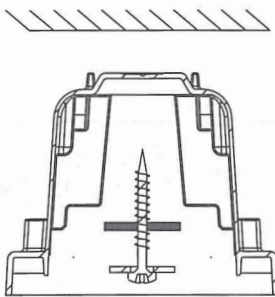

max. 25°C

CE IP 65

Nur für Einsatz von VDE / ENEC zertifizierten LED-Tubes zum Anschluss an Netzspannung

1

PACN

PACN

1a

Decke
ceiling
plafond

2

PACE

2a

Decke

3

PAC-D

PAC-D

3a

Decke

3b

ø4-5mm

Klammer
bracket
étrier

3c

Kette
chain
chaîne

Decke
ceiling
plafond

ø10mm