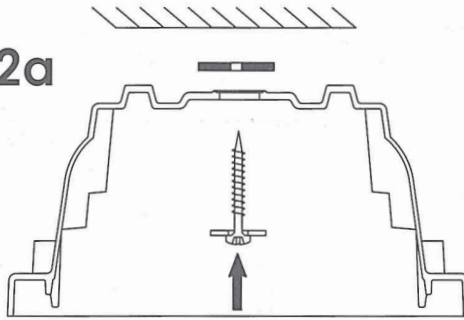

Decke
ceiling
plafond

2

PACE

2a