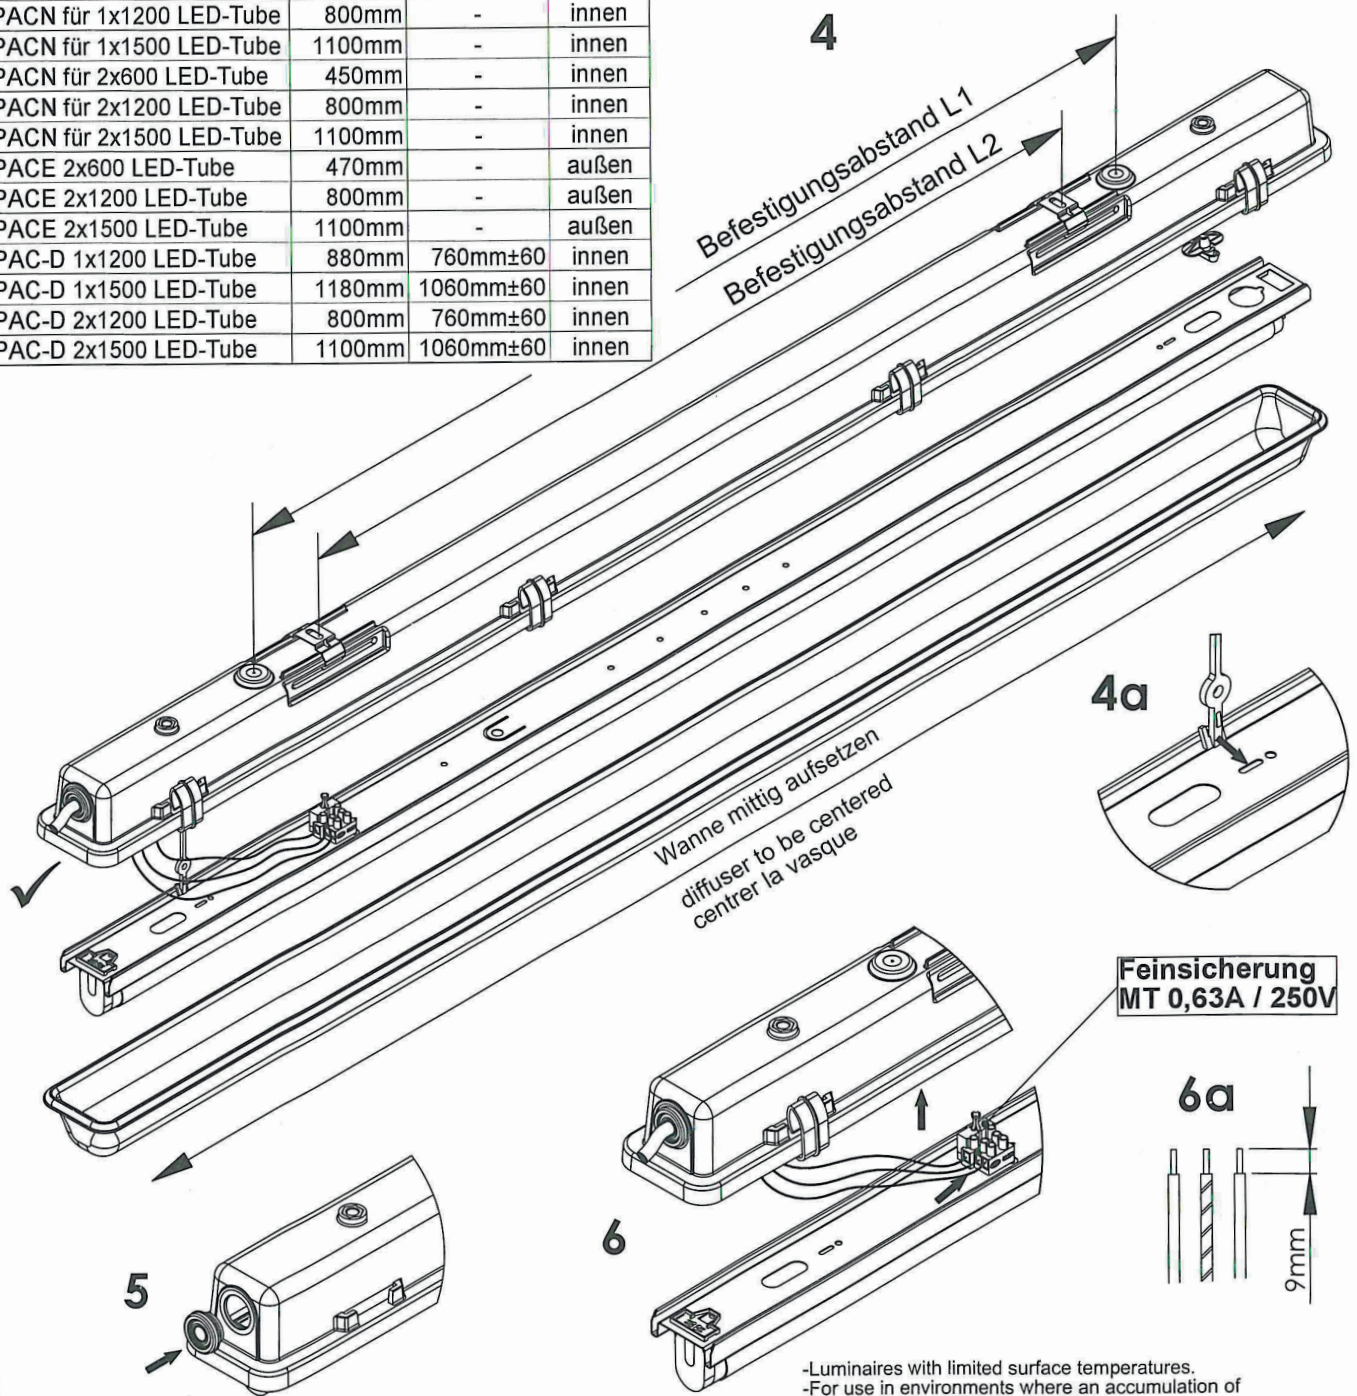

# LED ARMATUUR PRO LED PRO

[WWW.AGROLOGIC.BE](http://WWW.AGROLOGIC.BE)

**AGRO LOGIC**

max. 25°C

CE IP 65

Nur für Einsatz von VDE / ENEC zertifizierten LED-Tubes zum Anschluss an Netzspannung

1

PACN

PAC-D

PAC-D

3a

Decke

3b

ø4-5mm

Klammer  
bracket  
étrier

3c

Kette  
chain  
chaîne

Decke  
ceiling  
plafond

ø10mm

Typ	L1	L2	Dichtung
PACN für 1x600 LED-Tube	500mm	-	innen
PACN für 1x1200 LED-Tube	800mm	-	innen
PACN für 1x1500 LED-Tube	1100mm	-	innen
PACN für 2x600 LED-Tube	450mm	-	innen
PACN für 2x1200 LED-Tube	800mm	-	innen
PACN für 2x1500 LED-Tube	1100mm	-	innen
PACE 2x600 LED-Tube	470mm	-	außen
PACE 2x1200 LED-Tube	800mm	-	außen
PACE 2x1500 LED-Tube	1100mm	-	außen
PAC-D 1x1200 LED-Tube	880mm	760mm±60	innen
PAC-D 1x1500 LED-Tube	1180mm	1060mm±60	innen
PAC-D 2x1200 LED-Tube	800mm	760mm±60	innen
PAC-D 2x1500 LED-Tube	1100mm	1060mm±60	innen