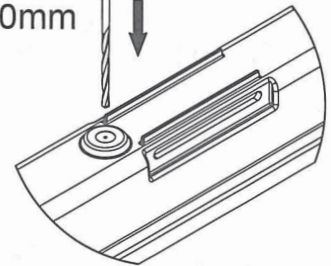

PAC-D

PAC-D

3a

Decke

3b

ø4-5mm

Klammer  
bracket  
étrier

3c

Kette  
chain  
chaîne

Decke  
ceiling  
plafond

ø10mm

Typ	L1	L2	Dichtung
PACN für 1x600 LED-Tube	500mm	-	innen
PACN für 1x1200 LED-Tube	800mm	-	innen
PACN für 1x1500 LED-Tube	1100mm	-	innen
PACN für 2x600 LED-Tube	450mm	-	innen
PACN für 2x1200 LED-Tube	800mm	-	innen
PACN für 2x1500 LED-Tube	1100mm	-	innen
PACE 2x600 LED-Tube	470mm	-	außen
PACE 2x1200 LED-Tube	800mm	-	außen
PACE 2x1500 LED-Tube	1100mm	-	außen
PAC-D 1x1200 LED-Tube	880mm	760mm±60	innen
PAC-D 1x1500 LED-Tube	1180mm	1060mm±60	innen
PAC-D 2x1200 LED-Tube	800mm	760mm±60	innen
PAC-D 2x1500 LED-Tube	1100mm	1060mm±60	innen