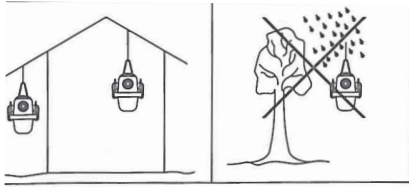

# LED ARMATUUR PRO LED PRO

[WWW.AGROLOGIC.BE](http://WWW.AGROLOGIC.BE)

**AGRO LOGIC**

max. 25°C

CE IP 65

Nur für Einsatz von VDE / ENEC zertifizierten LED-Tubes zum Anschluss an Netzspannung

1

PACN