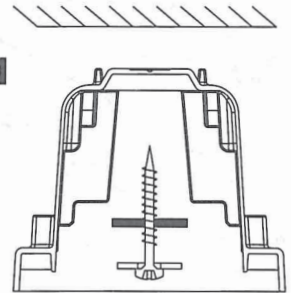

PAC-D

PAC-D

3a

Decke

3b

ø4-5mm

Klammer  
bracket  
étrier

3c

Kette  
chain  
chaîne

Decke  
ceiling  
plafond

ø10mm

Typ	L1	L2	Dichtung
PACN für 1x600 LED-Tube	500mm	-	innen
PACN für 1x1200 LED-Tube	800mm	-	innen
PACN für 1x1500 LED-Tube	1100mm	-	innen
PACN für 2x600 LED-Tube	450mm	-	innen
PACN für 2x1200 LED-Tube	800mm	-	innen
PACN für 2x1500 LED-Tube	1100mm	-	innen
PACE 2x600 LED-Tube	470mm	-	außen
PACE 2x1200 LED-Tube	800mm	-	außen
PACE 2x1500 LED-Tube	1100mm	-	außen
PAC-D 1x1200 LED-Tube	880mm	760mm±60	innen
PAC-D 1x1500 LED-Tube	1180mm	1060mm±60	innen
PAC-D 2x1200 LED-Tube	800mm	760mm±60	innen
PAC-D 2x1500 LED-Tube	1100mm	1060mm±60	innen