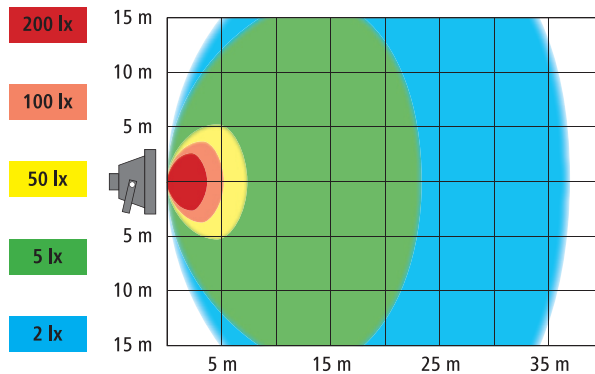

80 Watt

80 W, 6400 Lumen