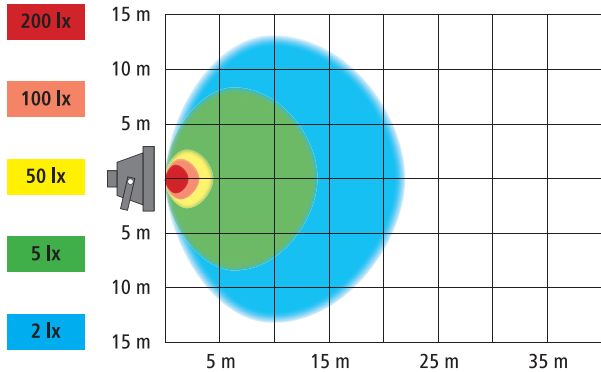

30 Watt

30 W, 2400 Lumen